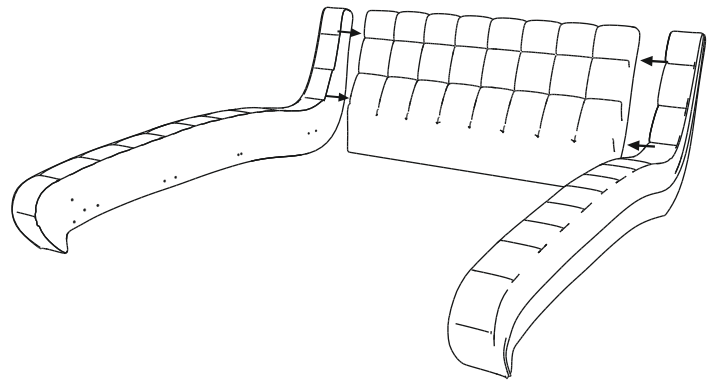

Инструкция по сборке кровати
Milano

1 шт.*

M6x50
2 шт.

M6
2 шт.

M6x50
8 шт.

M6x20
24 шт.

2 шт.

1 шт.*

4 шт.

4 шт.

8 шт.

* При ширине кровати 120 и больше. При ширине меньше 120 в комплект не входит.

www.sonum.ru

1

4 шт.

2

3

M6x50 2 шт.
Шайба M6 2 шт.

4

M6x20

5

6

7

* При ширине спального места меньше 120 опора не устанавливается.