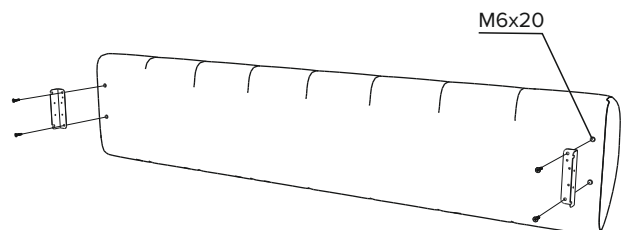

Инструкция по сборке кровати
Milano

1 шт.*

M6x50
2 шт.

M6
2 шт.

M6x50
8 шт.

M6x20
24 шт.

2 шт.

1 шт.*

4 шт.

4 шт.

8 шт.

* При ширине кровати 120 и больше. При ширине меньше 120 в комплект не входит.

www.sonum.ru

1

4 шт.

2

3

M6x50 2 шт.
Шайба M6 2 шт.

4

M6x20

5

6

7

* При ширине спального места меньше 120 опора не устанавливается.