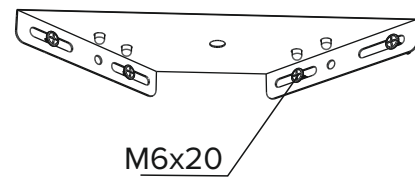

Инструкция по сборке кровати
Milano

1 шт.*

M6x50
2 шт.

M6
2 шт.

M6x50
8 шт.

M6x20
24 шт.

2 шт.

1 шт.*

3

M6x50 2 шт.
Шайба M6 2 шт.

4

M6x20

5

6

7

* При ширине спального места меньше 120 опора не устанавливается.